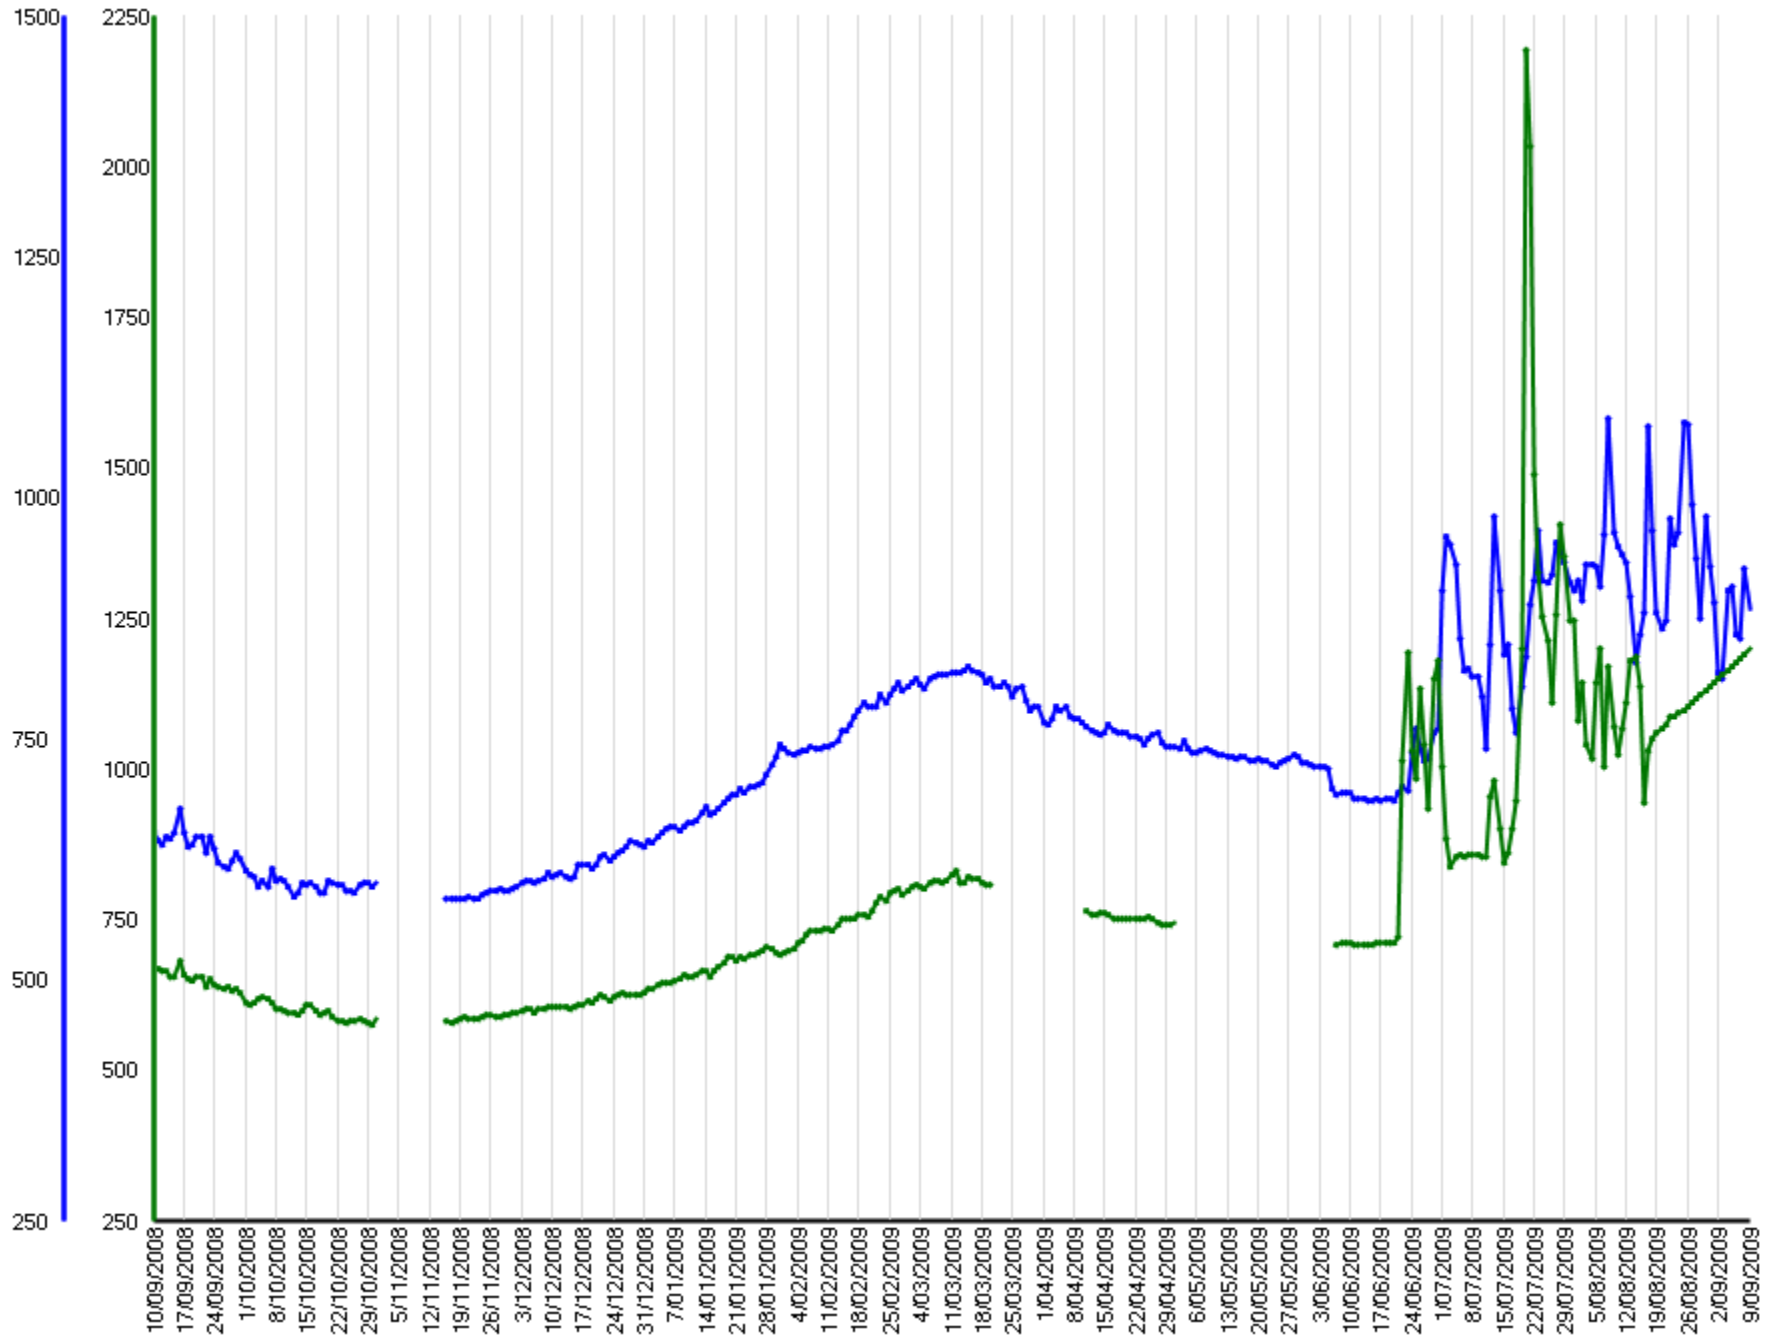

Daily Summaries

LEGEND

Value	Site ID	Site Name	Parameter
	A4261126	Wood Point	EC (uS/cm)
	A4261126	Wood Point	EC - bed (uS/cm)